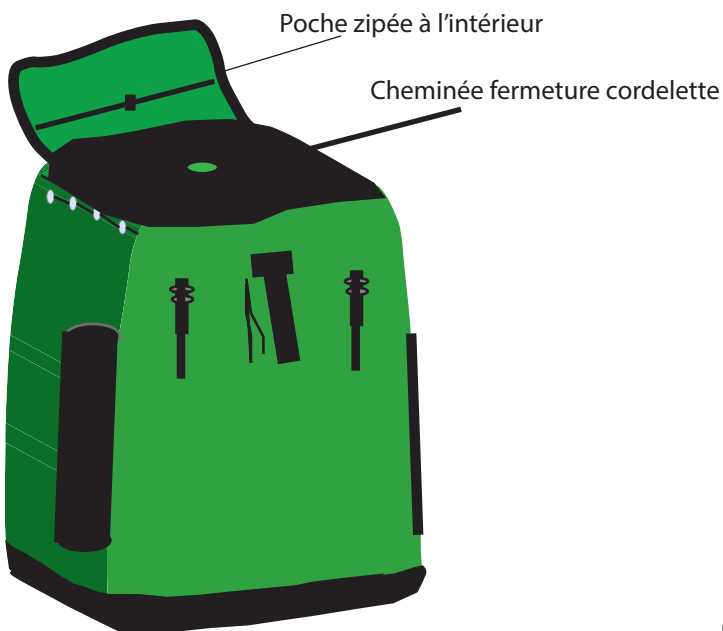

oeillets sur le contour fermeture par cordelette + stop corder,

Bretelles moussées ergonomiques

Sac à dos / maquette	GMS Industrie	MBACI
toile pvc double face vert 216024		01/06/2020