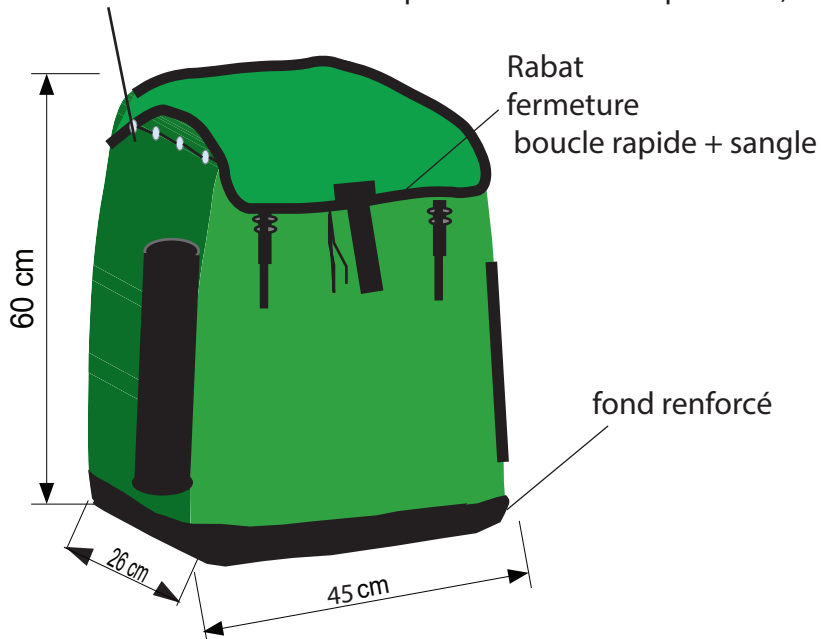

oeillets sur le contour fermeture par cordelette + stop corder,

Bretelles moussées ergonomiques

Sac à dos / maquette	GMS Industrie	MBACI
toile pvc double face vert 216024		01/06/2020